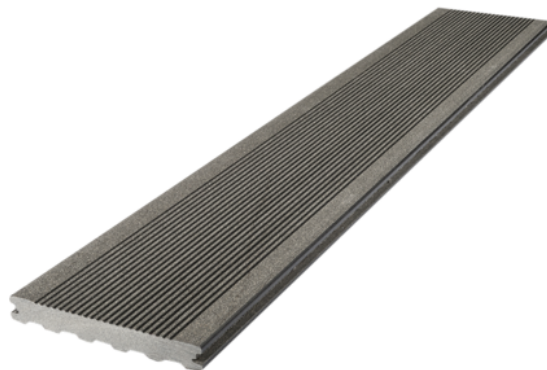

WPC DEKING ZA TERASE SILVADEC PROFILIRANA, SIVA ANTRACIT

Art. br. 55606/0402 Debljina 23 mm Širina 138 mm Dužina 4.000 mm

SVOJSTVA

SPECIFIKACIJA

Debljina	23 mm
Širina	138 mm
Dužina	4.000 mm
Težina	8,607 kg
Podnica za terasu	
Model	Elegance
Vrsta drveta / materijala	WPC
Površina	Talasasta
Konstrukcija dekinga	Puno drvo
Nijansa	Antracit
Razmak potkonstrukcije (preporučeno)	400 mm

više informacija <https://rs.jaf-development.com/shop/deking/wpc-deking/wpc-deking-za-terase-silvadece-profilirana-siva-antracit-p16499752>

Skeniranjem QR koda direktno dolazite do stranice
proizvoda u našem online shop-u.