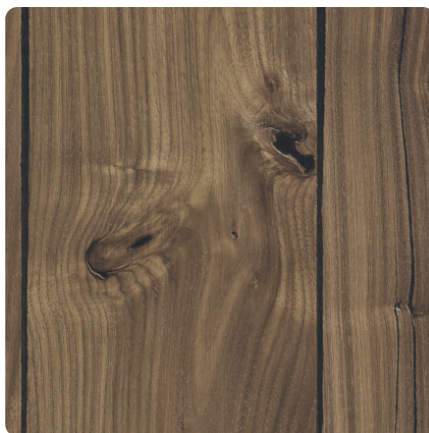

## UNIVER KAINDL K4887 AN WALNUT ALMOND EXPRESSIVE

Br. dekora **K4887**

Marka, proizvođač **Kaindl**

Slika cele ploče

Slika detalja

Površina

Oznaka	Vrednost
Osvetljenost	<b>Srednje</b>
Vrsta dekora	<b>Drvo</b>
Vrsta drveta	<b>Orah</b>
Tekstura	<b>Po dužini</b>
Broj dekora	<b>K4887</b>
Struktura površine	<b>AN Authentic Nature</b>